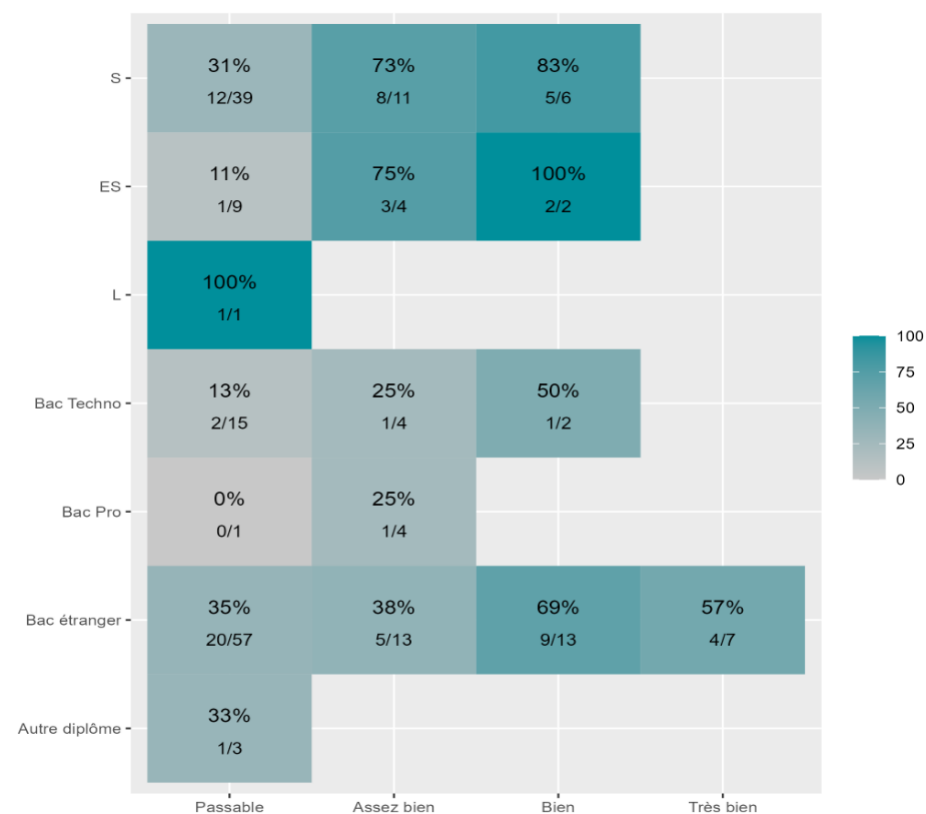

Réussite en fonction des nouveaux baccalauréats généraux
109 étudiants inscrits
63 étudiants admis (57,8%)

Réussite en fonction des baccalauréats S, ES, L, Bac Techno, Bac Pro, Bac étranger et autres diplômes
191 étudiants inscrits
76 étudiants admis (39,8%)

63 néo-bachelier admis (57,8% des néo-bachelier)
0 étudiants ayant obtenu leurs baccalauréat avant 2 021 (-- %)
13 néo-bachelier admis (46,4% des néo-bachelier)
63 étudiants ayant obtenu leurs baccalauréat avant 2 021 (38,7 %)

Les 2 spécialités de terminale ont été regroupées par domaine de formation :

ALL : Arts, Lettres, Langues / **DEG** : Droit, Economie, Gestion / **SHS** : Sciences, Humaines et Sociales / **STS** : Sciences, Technologies, Santé