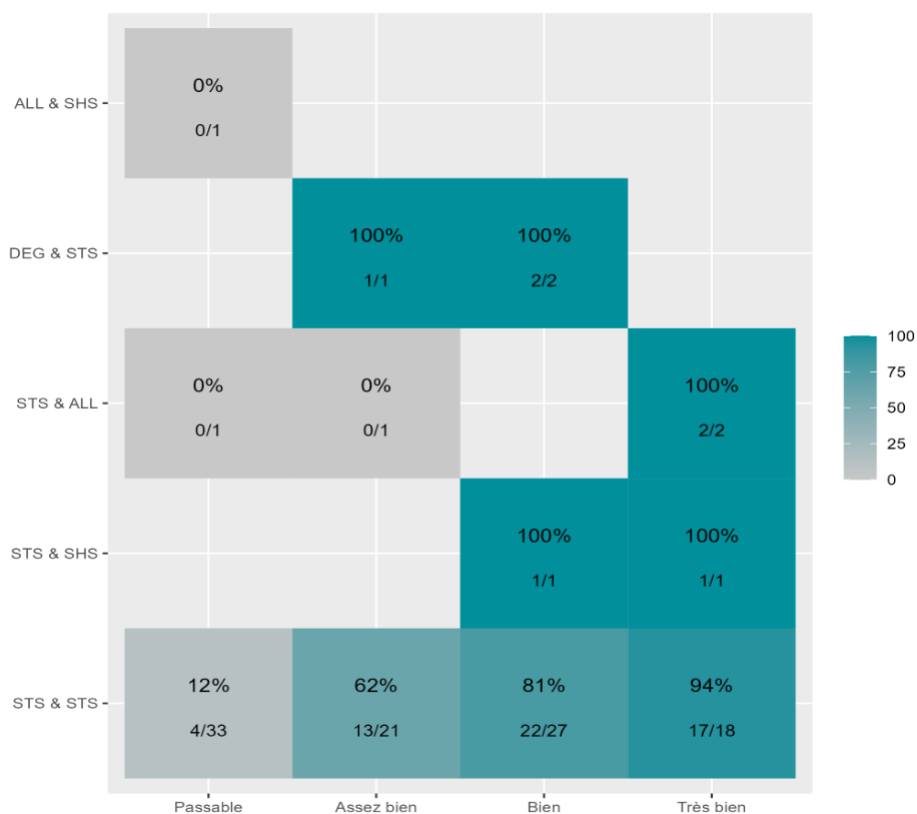

Réussite en fonction des nouveaux baccalauréats généraux
109 étudiants inscrits
63 étudiants admis (57,8%)

Réussite en fonction des baccalauréats S, ES, L, Bac Techno, Bac Pro, Bac étranger et autres diplômes
191 étudiants inscrits
76 étudiants admis (39,8%)

63 néo-bachelier admis (57,8% des néo-bachelier)
0 étudiants ayant obtenu leurs baccalauréat avant 2 021 (-- %)
13 néo-bachelier admis (46,4% des néo-bachelier)
63 étudiants ayant obtenu leurs baccalauréat avant 2 021 (38,7 %)

Les 2 spécialités de terminale ont été regroupées par domaine de formation :

ALL : Arts, Lettres, Langues / **DEG** : Droit, Economie, Gestion / **SHS** : Sciences, Humaines et Sociales / **STS** : Sciences, Technologies, Santé