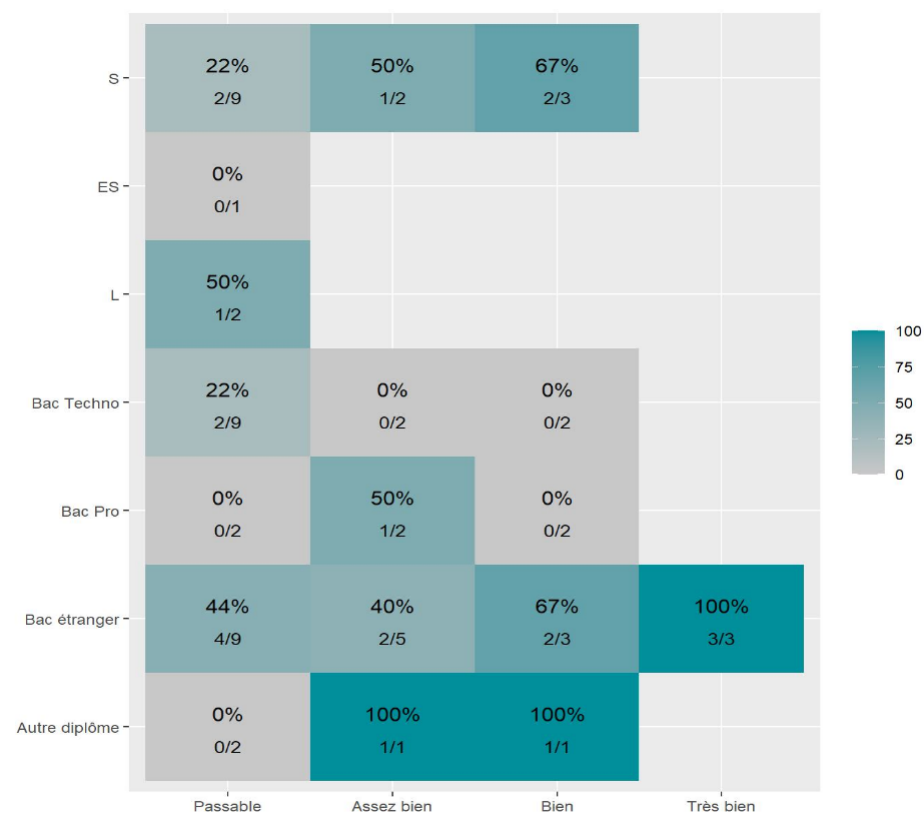

Réussite en fonction des nouveaux baccalauréats généraux
155 étudiants inscrits
88 étudiants admis (56,8%)

Réussite en fonction des baccalauréats S, ES, L, Bac Techno, Bac Pro, Bac étranger et autres diplômes
60 étudiants inscrits
22 étudiants admis (36,7%)

69 néo-bachelier admis (61,6% des néo-bachelier)
19 étudiants ayant obtenu leurs baccalauréat avant 2 021 (44,2 %)
5 néo-bachelier admis (41,7% des néo-bachelier)
17 étudiants ayant obtenu leurs baccalauréat avant 2 021 (35,4 %)

Les 2 spécialités de terminale ont été regroupées par domaine de formation :

ALL : Arts, Lettres, Langues / **DEG** : Droit, Economie, Gestion / **SHS** : Sciences, Humaines et Sociales / **STS** : Sciences, Technologies, Santé