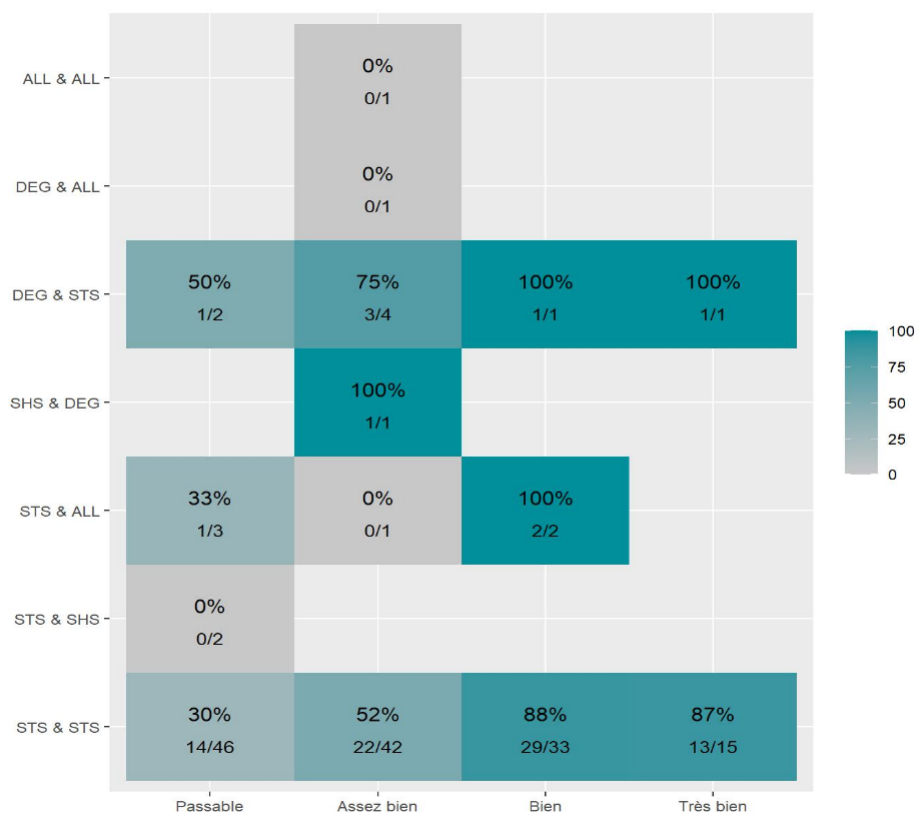

Réussite en fonction des nouveaux baccalauréats généraux
155 étudiants inscrits
88 étudiants admis (56,8%)

Réussite en fonction des baccalauréats S, ES, L, Bac Techno, Bac Pro, Bac étranger et autres diplômes
60 étudiants inscrits
22 étudiants admis (36,7%)

69 néo-bachelier admis (61,6% des néo-bachelier)
19 étudiants ayant obtenu leurs baccalauréat avant 2 021 (44,2 %)
5 néo-bachelier admis (41,7% des néo-bachelier)
17 étudiants ayant obtenu leurs baccalauréat avant 2 021 (35,4 %)

Les 2 spécialités de terminale ont été regroupées par domaine de formation :

ALL : Arts, Lettres, Langues / **DEG** : Droit, Economie, Gestion / **SHS** : Sciences, Humaines et Sociales / **STS** : Sciences, Technologies, Santé