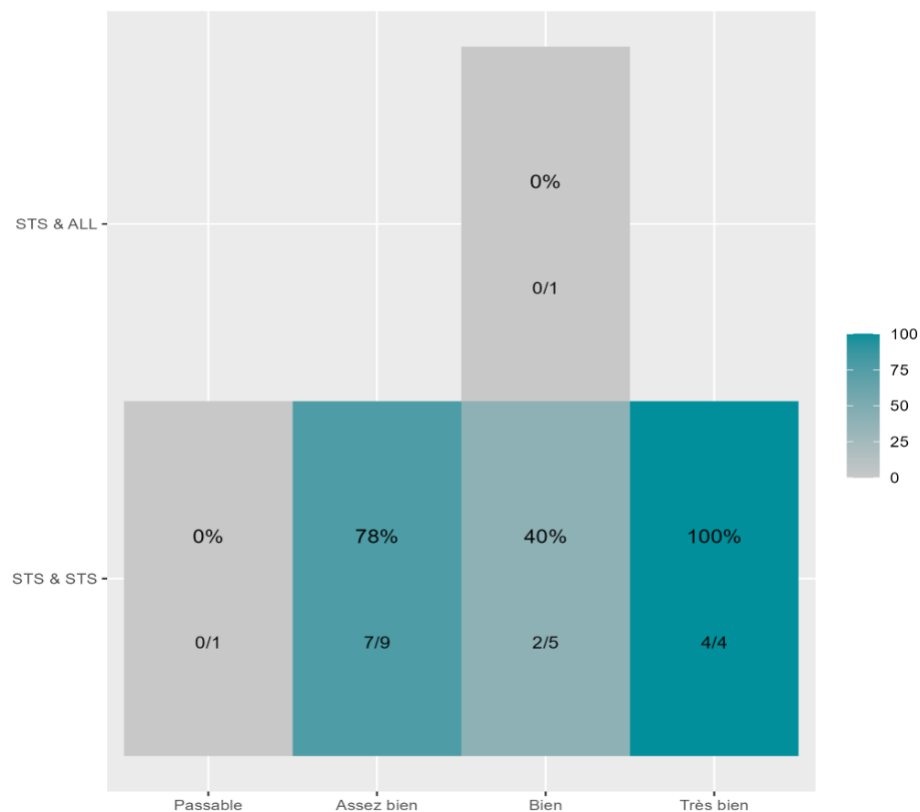

Réussite en fonction des nouveaux baccalauréats généraux

20 étudiants inscrits

13 étudiants admis (65%)

Réussite en fonction des baccalauréats S, ES, L, Bac Techno, Bac Pro, Bac étranger et autres diplômes

10 étudiants inscrits

5 étudiants admis (50%)

13 néo-bachelier admis (65% des néo-bachelier)

0 étudiants ayant obtenu leurs baccalauréat avant 2 021 (-- %)

1 néo-bachelier admis (100% des néo-bachelier)

4 étudiants ayant obtenu leurs baccalauréat avant 2 021 (44,4 %)

Les 2 spécialités de terminale ont été regroupées par domaine de formation :

ALL : Arts, Lettres, Langues / DEG : Droit, Economie, Gestion / SHS : Sciences, Humaines et Sociales / STS : Sciences, Technologies, Santé