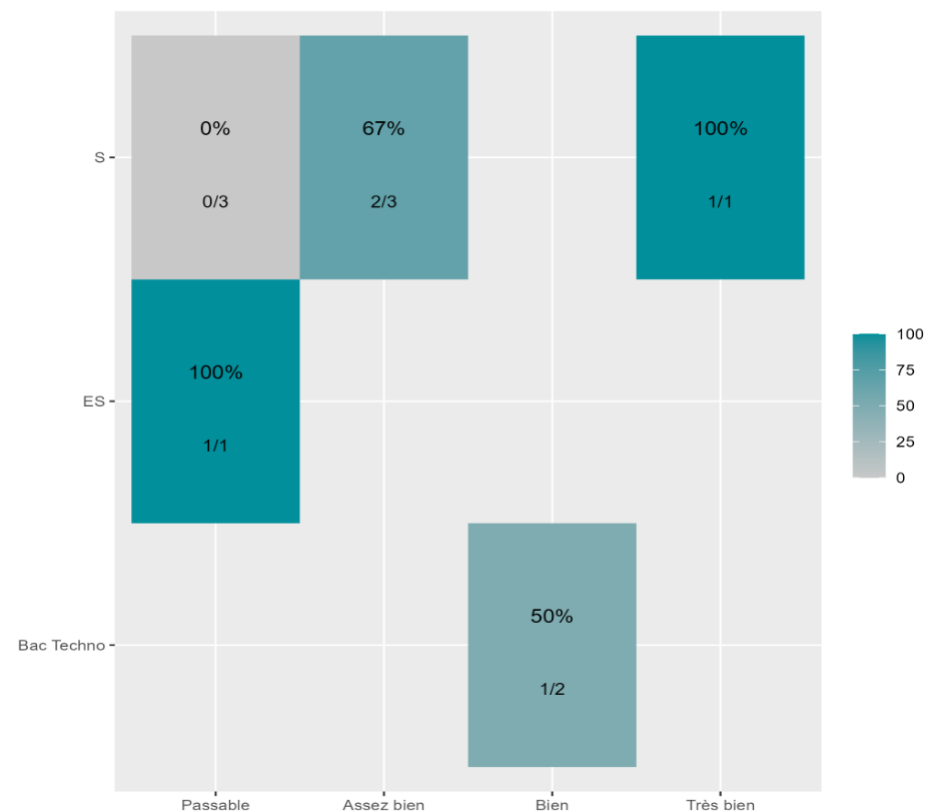

Réussite en fonction des nouveaux baccalauréats généraux

20 étudiants inscrits

13 étudiants admis (65%)

Réussite en fonction des baccalauréats S, ES, L, Bac Techno, Bac Pro, Bac étranger et autres diplômes

10 étudiants inscrits

5 étudiants admis (50%)

13 néo-bachelier admis (65% des néo-bachelier)

0 étudiants ayant obtenu leurs baccalauréat avant 2 021 (-- %)

1 néo-bachelier admis (100% des néo-bachelier)

4 étudiants ayant obtenu leurs baccalauréat avant 2 021 (44,4 %)

Les 2 spécialités de terminale ont été regroupées par domaine de formation :

ALL : Arts, Lettres, Langues / DEG : Droit, Economie, Gestion / SHS : Sciences, Humaines et Sociales / STS : Sciences, Technologies, Santé