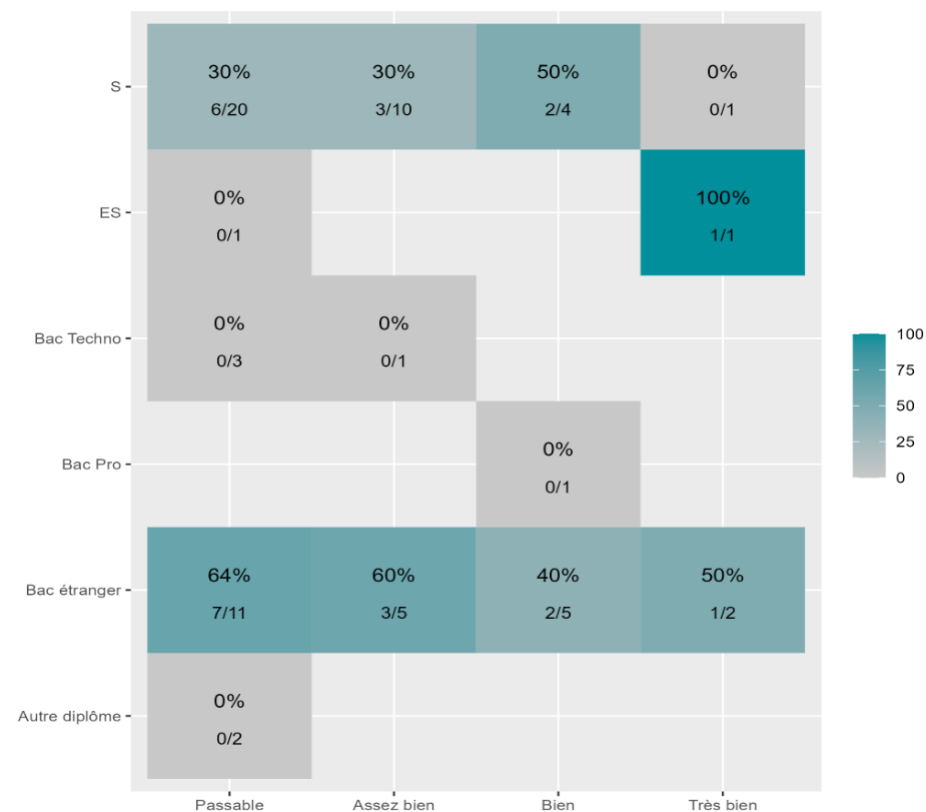

Réussite en fonction des nouveaux baccalauréats généraux

47 étudiants inscrits

22 étudiants admis (46,8%)

Réussite en fonction des baccalauréats S, ES, L, Bac Techno, Bac Pro, Bac étranger et autres diplômes

67 étudiants inscrits

25 étudiants admis (37,3%)

22 néo-bachelier admis (46,8% des néo-bachelier)

0 étudiants ayant obtenu leurs baccalauréat avant 2 021 (-- %)

3 néo-bachelier admis (42,9% des néo-bachelier)

22 étudiants ayant obtenu leurs baccalauréat avant 2 021 (37,9 %)

Les 2 spécialités de terminale ont été regroupées par domaine de formation :

ALL : Arts, Lettres, Langues / DEG : Droit, Economie, Gestion / SHS : Sciences, Humaines et Sociales / STS : Sciences, Technologies, Santé