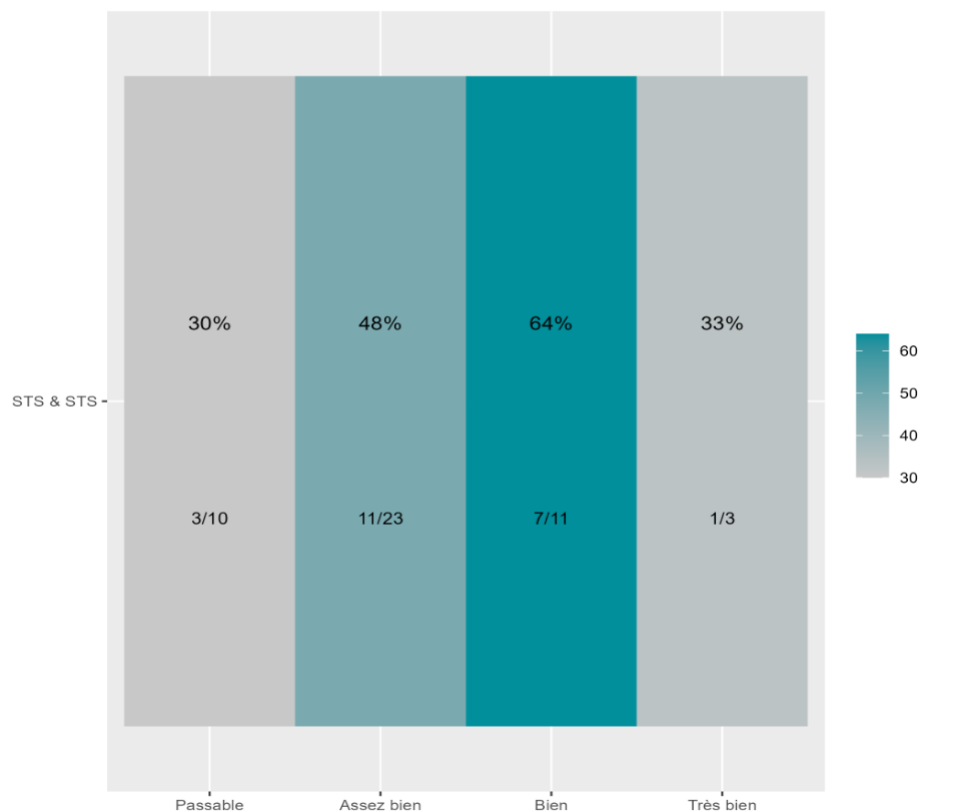

Réussite en fonction des nouveaux baccalauréats généraux

47 étudiants inscrits

22 étudiants admis (46,8%)

Réussite en fonction des baccalauréats S, ES, L, Bac Techno, Bac Pro, Bac étranger et autres diplômes

67 étudiants inscrits

25 étudiants admis (37,3%)

22 néo-bachelier admis (46,8% des néo-bachelier)

0 étudiants ayant obtenu leurs baccalauréat avant 2 021 (-- %)

3 néo-bachelier admis (42,9% des néo-bachelier)

22 étudiants ayant obtenu leurs baccalauréat avant 2 021 (37,9 %)

Les 2 spécialités de terminale ont été regroupées par domaine de formation :

ALL : Arts, Lettres, Langues / DEG : Droit, Economie, Gestion / SHS : Sciences, Humaines et Sociales / STS : Sciences, Technologies, Santé