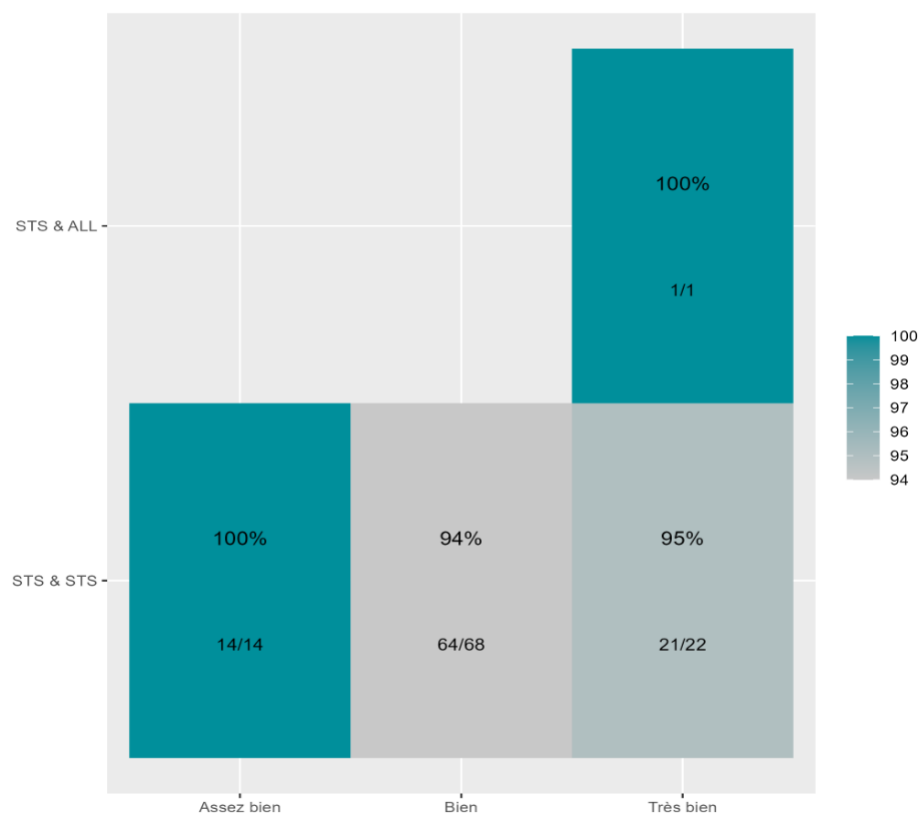

Réussite en fonction des nouveaux baccalauréats généraux

105 étudiants inscrits

100 étudiants admis (95,2%)

Réussite en fonction des baccalauréats S, ES, L, Bac Techno, Bac Pro, Bac étranger et autres diplômes

3 étudiants inscrits

3 étudiants admis (100%)

100 néo-bachelier admis (95,2% des néo-bachelier)

0 étudiants ayant obtenu leurs baccalauréat avant 2 021 (-- %)

0 néo-bachelier admis (--% des néo-bachelier)

3 étudiants ayant obtenu leurs baccalauréat avant 2 021 (100 %)

Les 2 spécialités de terminale ont été regroupées par domaine de formation :

ALL : Arts, Lettres, Langues / **DEG** : Droit, Economie, Gestion / **SHS** : Sciences, Humaines et Sociales / **STS** : Sciences, Technologies, Santé