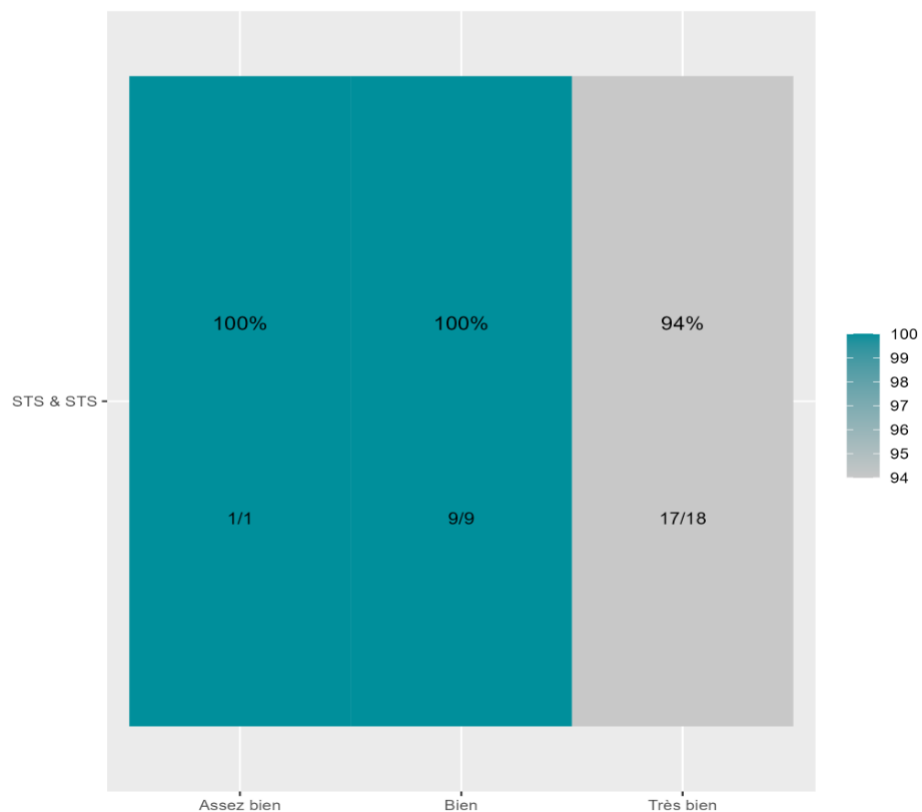

Réussite en fonction des nouveaux baccalauréats généraux

28 étudiants inscrits

27 étudiants admis (96,4%)

Réussite en fonction des baccalauréats S, ES, L, Bac Techno, Bac Pro, Bac étranger et autres diplômes

2 étudiants inscrits

1 étudiant admis (50%)

27 néo-bachelier admis (96,4% des néo-bachelier)

0 étudiants ayant obtenu leurs baccalauréat avant 2 021 (-- %)

0 néo-bachelier admis (--% des néo-bachelier)

1 étudiants ayant obtenu leurs baccalauréat avant 2 021 (50 %)

Les 2 spécialités de terminale ont été regroupées par domaine de formation :

ALL : Arts, Lettres, Langues / **DEG** : Droit, Economie, Gestion / **SHS** : Sciences, Humaines et Sociales / **STS** : Sciences, Technologies, Santé