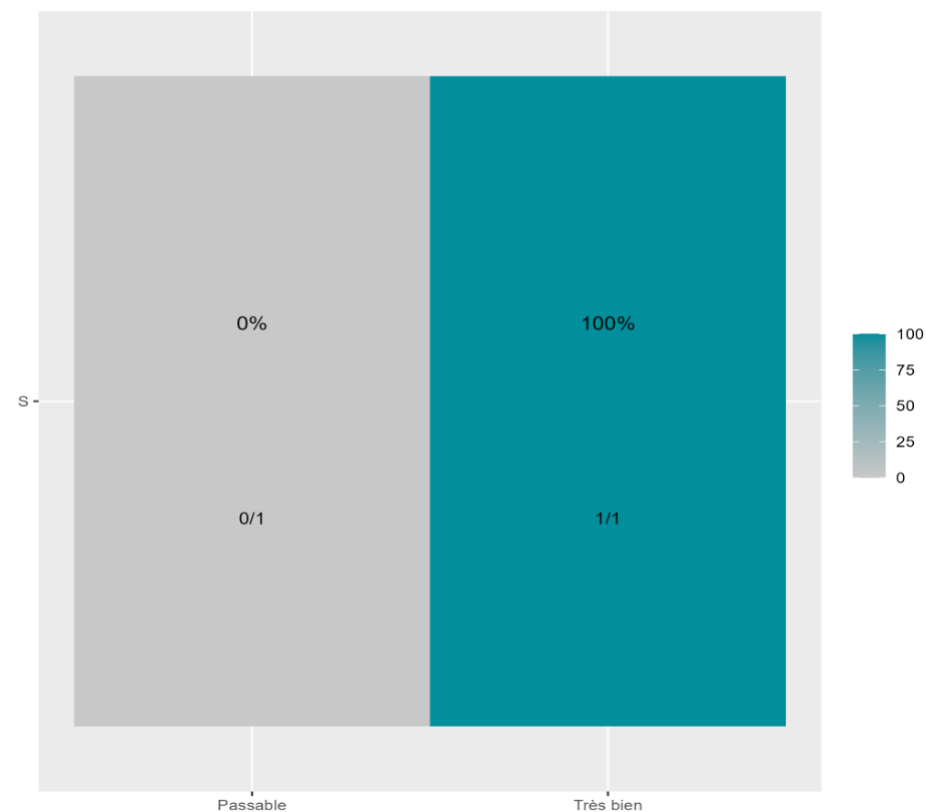

Réussite en fonction des nouveaux baccalauréats généraux

28 étudiants inscrits

27 étudiants admis (96,4%)

Réussite en fonction des baccalauréats S, ES, L, Bac Techno, Bac Pro, Bac étranger et autres diplômes

2 étudiants inscrits

1 étudiant admis (50%)

27 néo-bachelier admis (96,4% des néo-bachelier)

0 étudiants ayant obtenu leurs baccalauréat avant 2 021 (-- %)

0 néo-bachelier admis (--% des néo-bachelier)

1 étudiants ayant obtenu leurs baccalauréat avant 2 021 (50 %)

Les 2 spécialités de terminale ont été regroupées par domaine de formation :

ALL : Arts, Lettres, Langues / **DEG** : Droit, Economie, Gestion / **SHS** : Sciences, Humaines et Sociales / **STS** : Sciences, Technologies, Santé