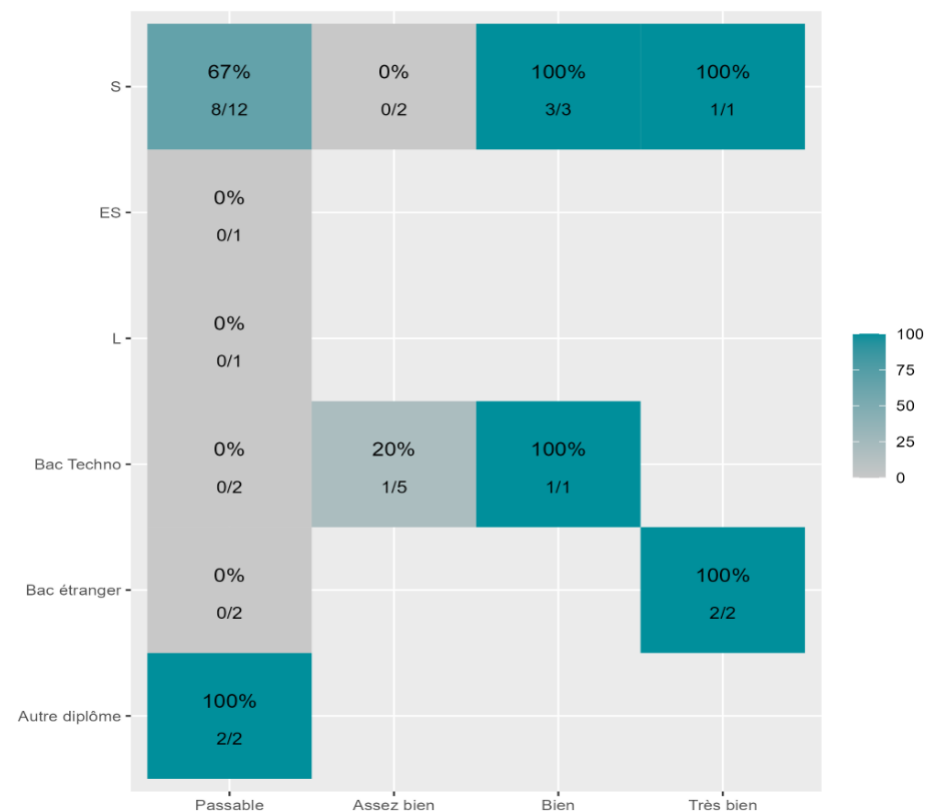

Réussite en fonction des nouveaux baccalauréats généraux

35 étudiants inscrits 21 étudiants admis (60%)

Réussite en fonction des baccalauréats S, ES, L, Bac Techno, Bac Pro, Bac étranger et autres diplômes

34 étudiants inscrits 18 étudiants admis (52,9%)

21 néo-bachelier admis (60% des néo-bachelier)

0 étudiants ayant obtenu leurs baccalauréat avant 2 021 (-- %)

0 néo-bachelier admis (0% des néo-bachelier)

18 étudiants ayant obtenu leurs baccalauréat avant 2 021 (62,1 %)

Les 2 spécialités de terminale ont été regroupées par domaine de formation :

ALL : Arts, Lettres, Langues / DEG : Droit, Economie, Gestion / SHS : Sciences, Humaines et Sociales / STS : Sciences, Technologies, Santé