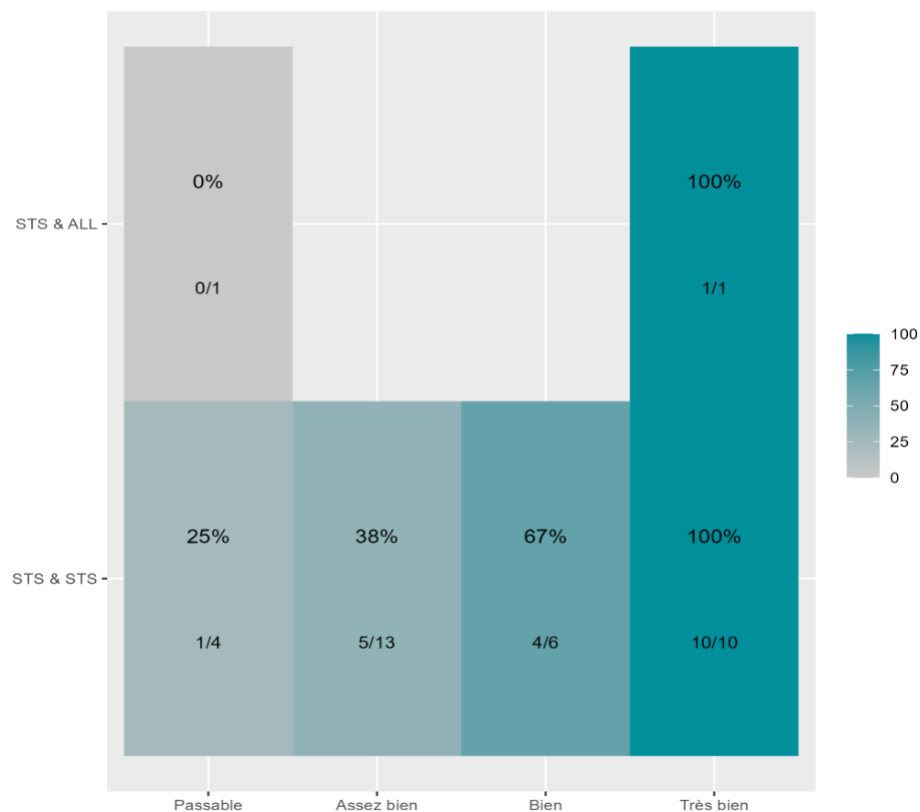

Réussite en fonction des nouveaux baccalauréats généraux

35 étudiants inscrits 21 étudiants admis (60%)

Réussite en fonction des baccalauréats S, ES, L, Bac Techno, Bac Pro, Bac étranger et autres diplômes

34 étudiants inscrits 18 étudiants admis (52,9%)

21 néo-bachelier admis (60% des néo-bachelier)

0 étudiants ayant obtenu leurs baccalauréat avant 2 021 (-- %)

0 néo-bachelier admis (0% des néo-bachelier)

18 étudiants ayant obtenu leurs baccalauréat avant 2 021 (62,1 %)

Les 2 spécialités de terminale ont été regroupées par domaine de formation :

ALL : Arts, Lettres, Langues / DEG : Droit, Economie, Gestion / SHS : Sciences, Humaines et Sociales / STS : Sciences, Technologies, Santé