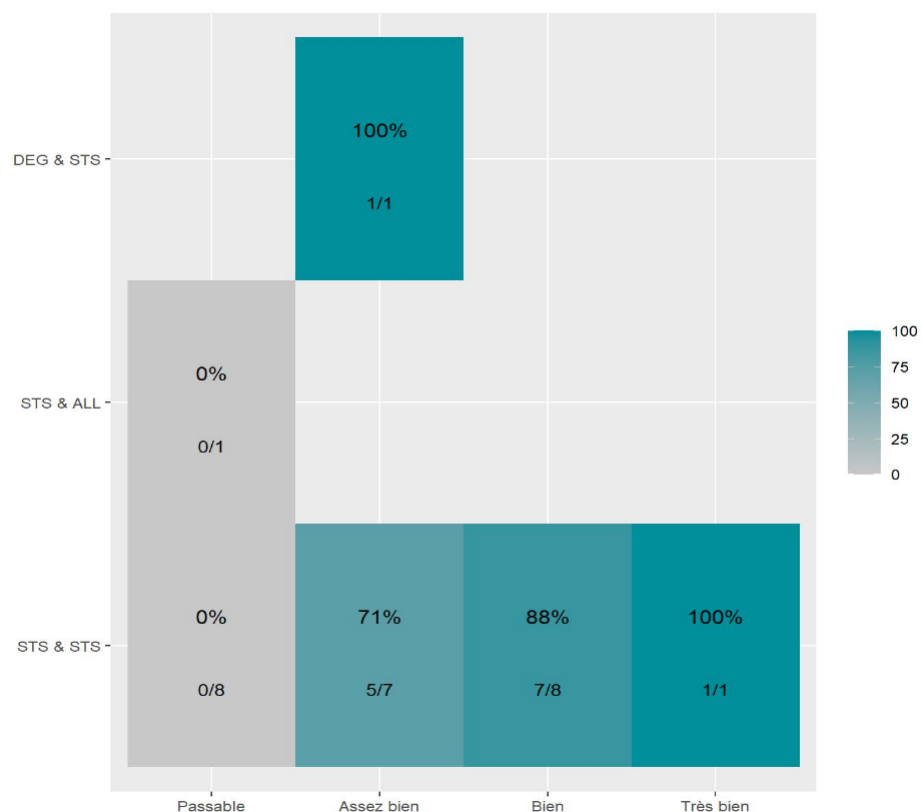

Réussite en fonction des nouveaux baccalauréats généraux

26 étudiants inscrits

14 étudiants admis (53,8%)

Réussite en fonction des baccalauréats S, ES, L, Bac Techno, Bac Pro, Bac étranger et autres diplômes

9 étudiants inscrits

5 étudiants admis (55,6%)

6 néo-bachelier admis (54,5% des néo-bachelier)

8 étudiants ayant obtenu leurs baccalauréat avant 2 021 (53,3 %)

1 néo-bachelier admis (25% des néo-bachelier)

4 étudiants ayant obtenu leurs baccalauréat avant 2 021 (80 %)

Les 2 spécialités de terminale ont été regroupées par domaine de formation :

ALL : Arts, Lettres, Langues / **DEG** : Droit, Economie, Gestion / **SHS** : Sciences, Humaines et Sociales / **STS** : Sciences, Technologies, Santé