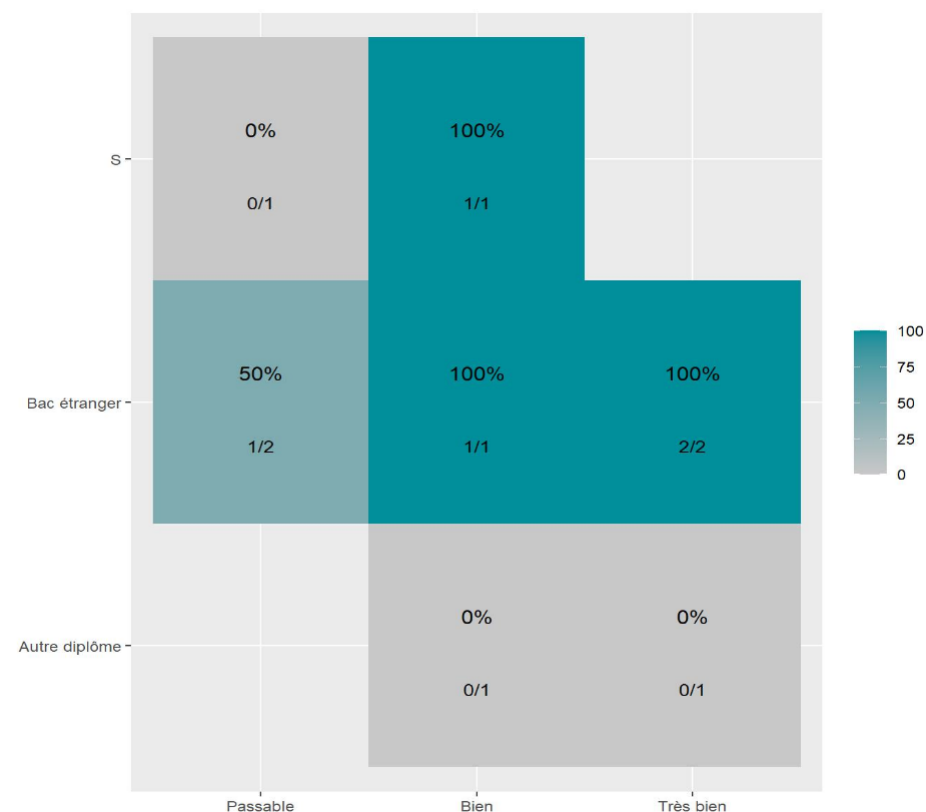

Réussite en fonction des nouveaux baccalauréats généraux

26 étudiants inscrits

14 étudiants admis (53,8%)

Réussite en fonction des baccalauréats S, ES, L, Bac Techno, Bac Pro, Bac étranger et autres diplômes

9 étudiants inscrits

5 étudiants admis (55,6%)

6 néo-bachelier admis (54,5% des néo-bachelier)

8 étudiants ayant obtenu leurs baccalauréat avant 2 021 (53,3 %)

1 néo-bachelier admis (25% des néo-bachelier)

4 étudiants ayant obtenu leurs baccalauréat avant 2 021 (80 %)

Les 2 spécialités de terminale ont été regroupées par domaine de formation :

ALL : Arts, Lettres, Langues / **DEG** : Droit, Economie, Gestion / **SHS** : Sciences, Humaines et Sociales / **STS** : Sciences, Technologies, Santé