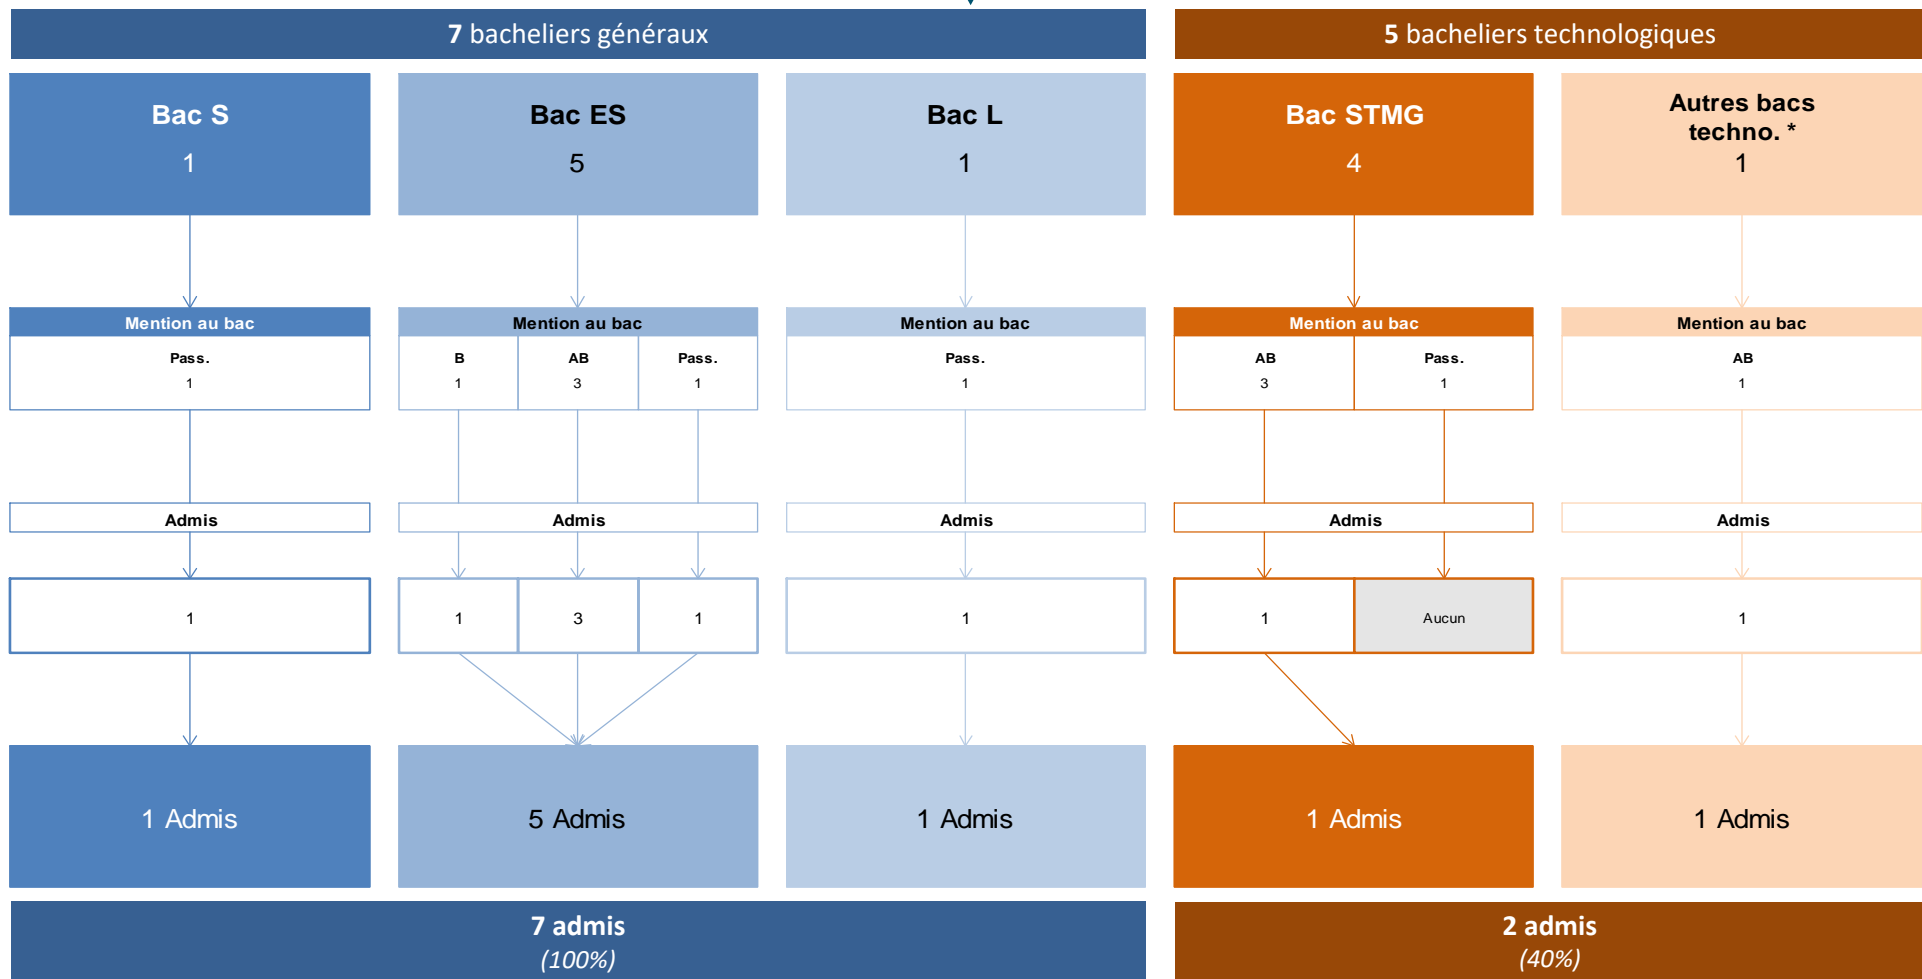

**Bac technologique \***

**41 étudiants ayant obtenu leur baccalauréat en 2020 (néo-bacheliers)**

**38 admis**  
(92,7% des néo-bacheliers)

\* 2 bacs STD2A, 3 STMG

**Bac technologique \***

**12 étudiants ayant obtenu leur baccalauréat avant 2020**

**9 admis**  
(75% de ces étudiants)

\* 1 bac STI2D