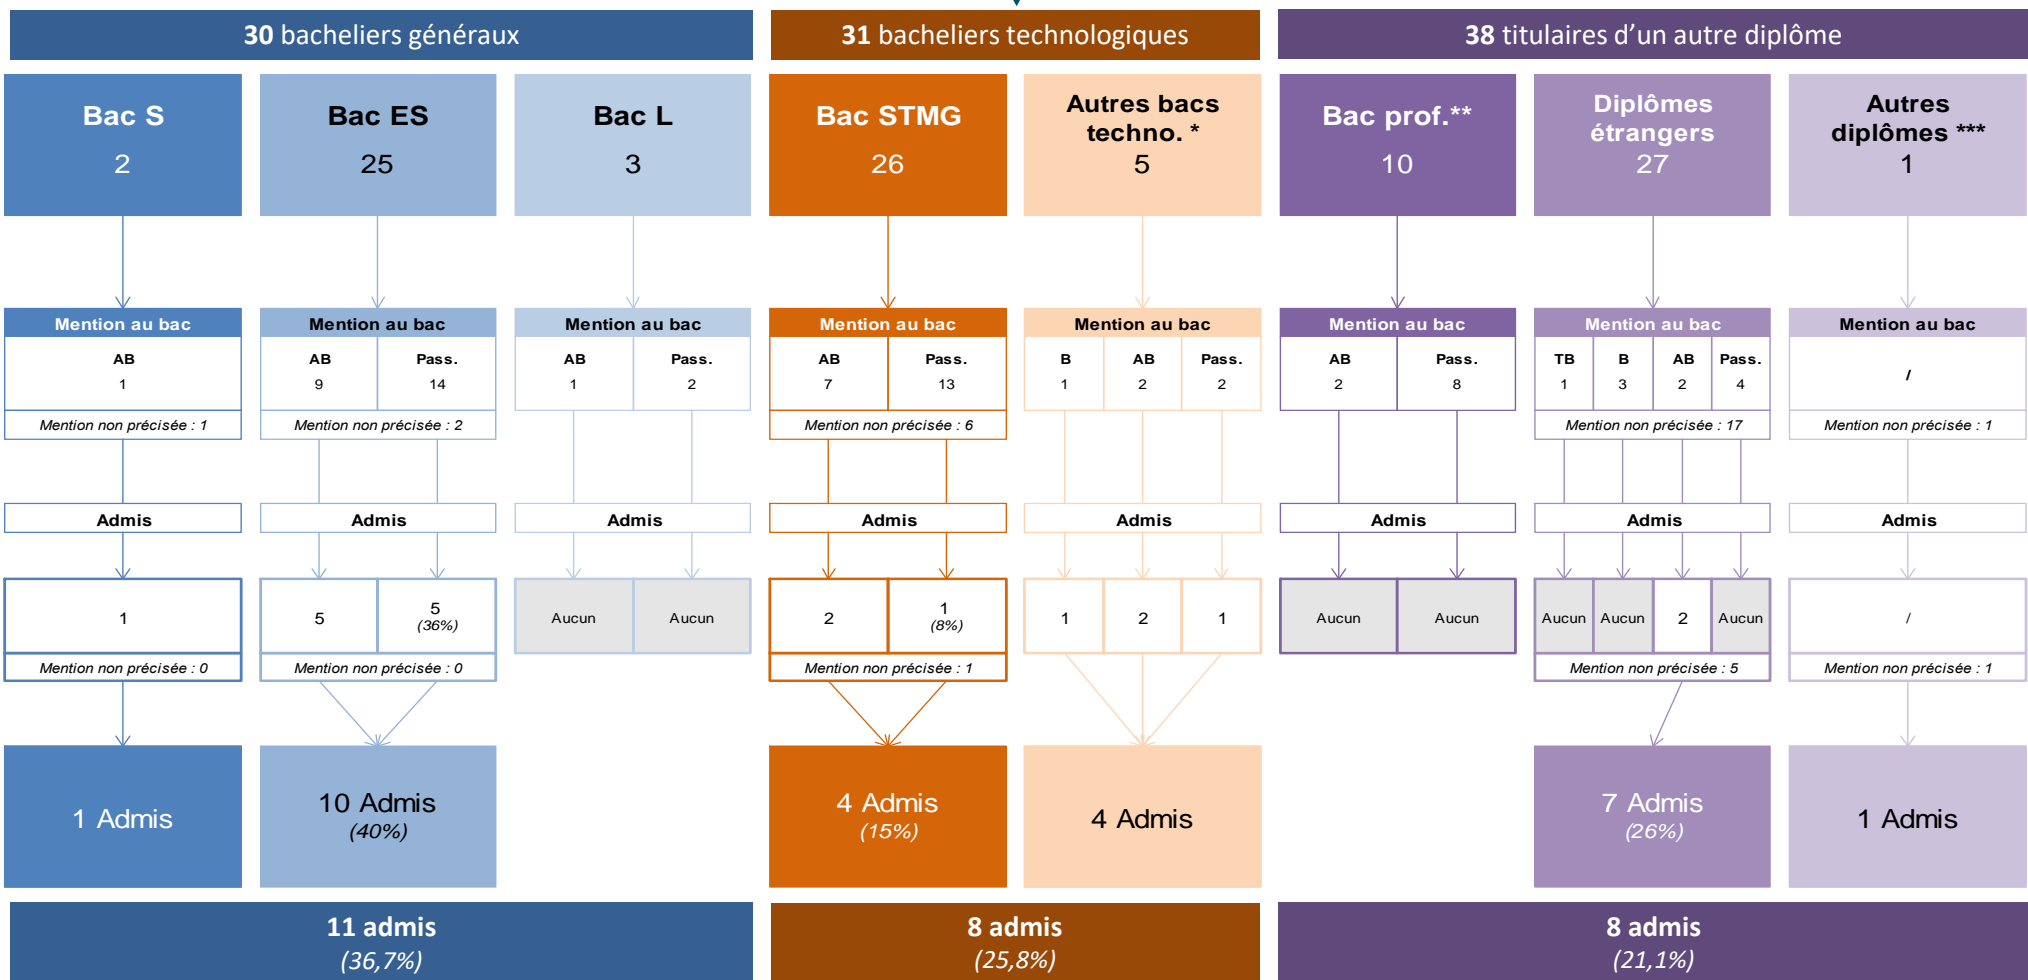

Bac technologique *

179 étudiants ayant obtenu leur baccalauréat en 2020 (néo-bacheliers)

86 admis
(48% des néo-bacheliers)

* 1 bac STI2D
** 1 bac prof. Industriel, 8 tertiaires

Bac technologique *

99 étudiants ayant obtenu leur baccalauréat avant 2020

27 admis
(27,3% de ces étudiants)

* 3 bacs ST2S-Santé, 2 bacs STI2D
 ** 1 bac prof. Industriel, 9 tertiaires
 *** 1 autre cas de non bachelier