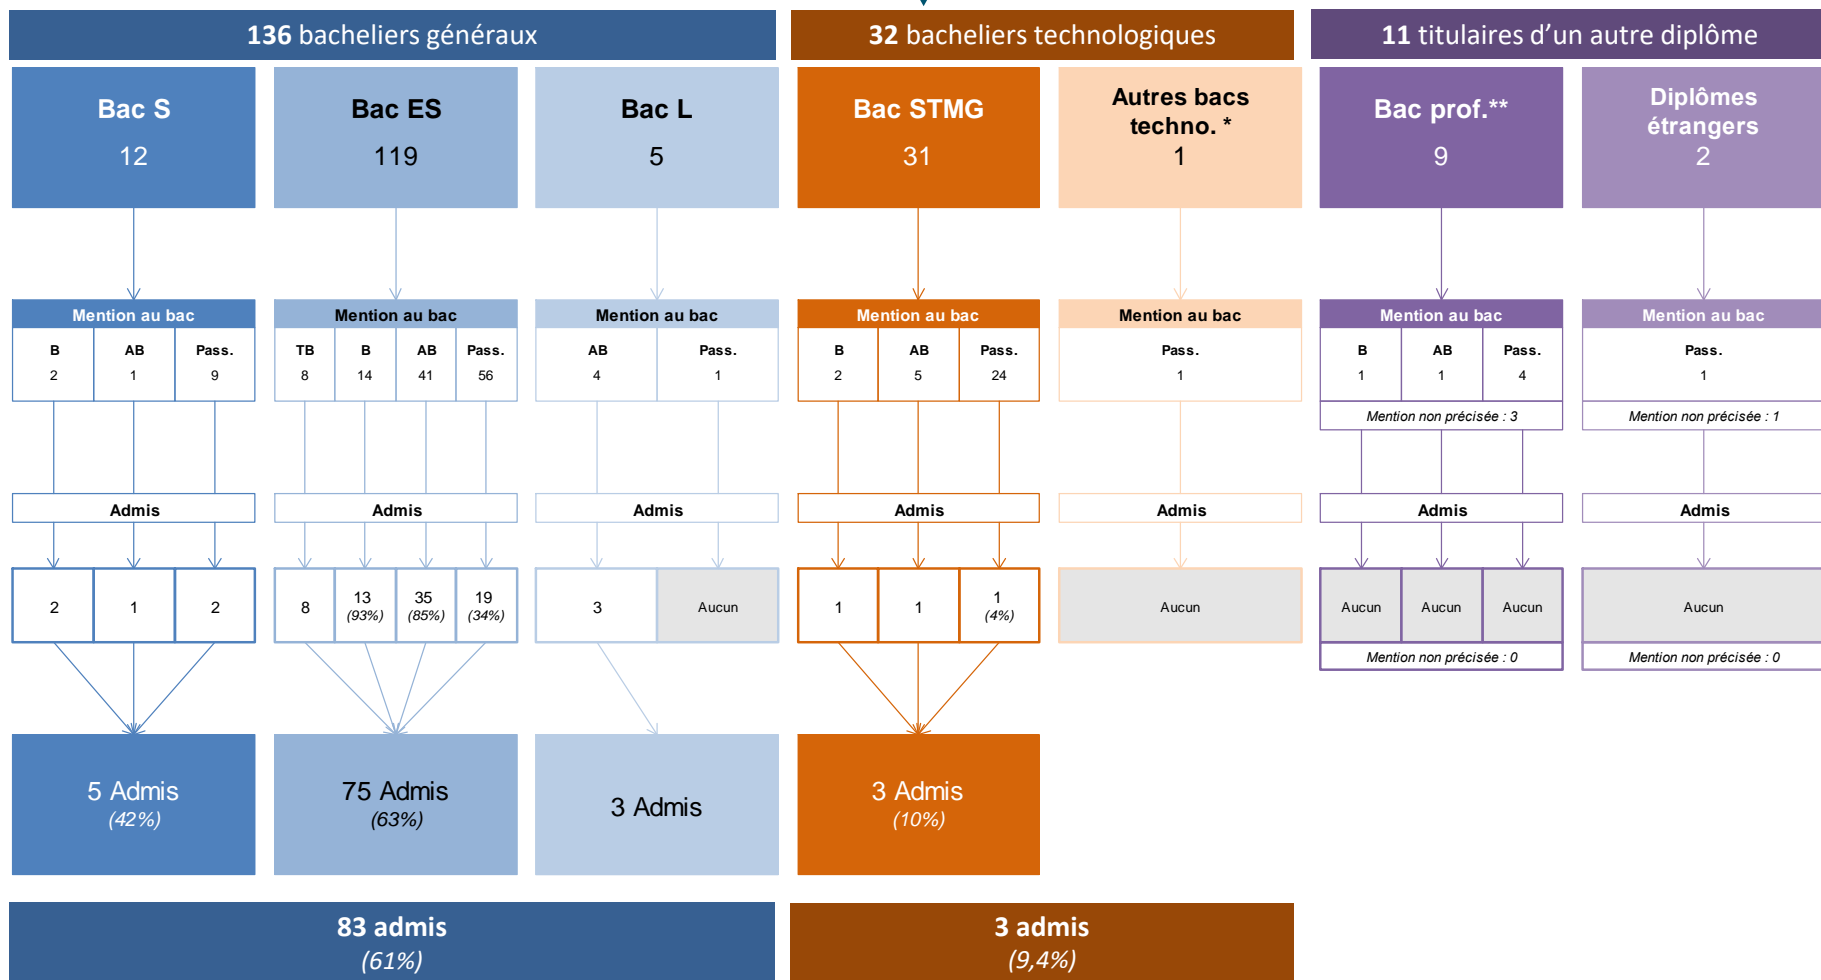

Bac technologique *

179 étudiants ayant obtenu leur baccalauréat en 2020 (néo-bacheliers)

86 admis
(48% des néo-bacheliers)

* 1 bac STI2D
** 1 bac prof. Industriel, 8 tertiaires

Bac technologique *

99 étudiants ayant obtenu leur baccalauréat avant 2020

27 admis
(27,3% de ces étudiants)

* 3 bacs ST2S-Santé, 2 bacs STI2D
 ** 1 bac prof. Industriel, 9 tertiaires
 *** 1 autre cas de non bachelier