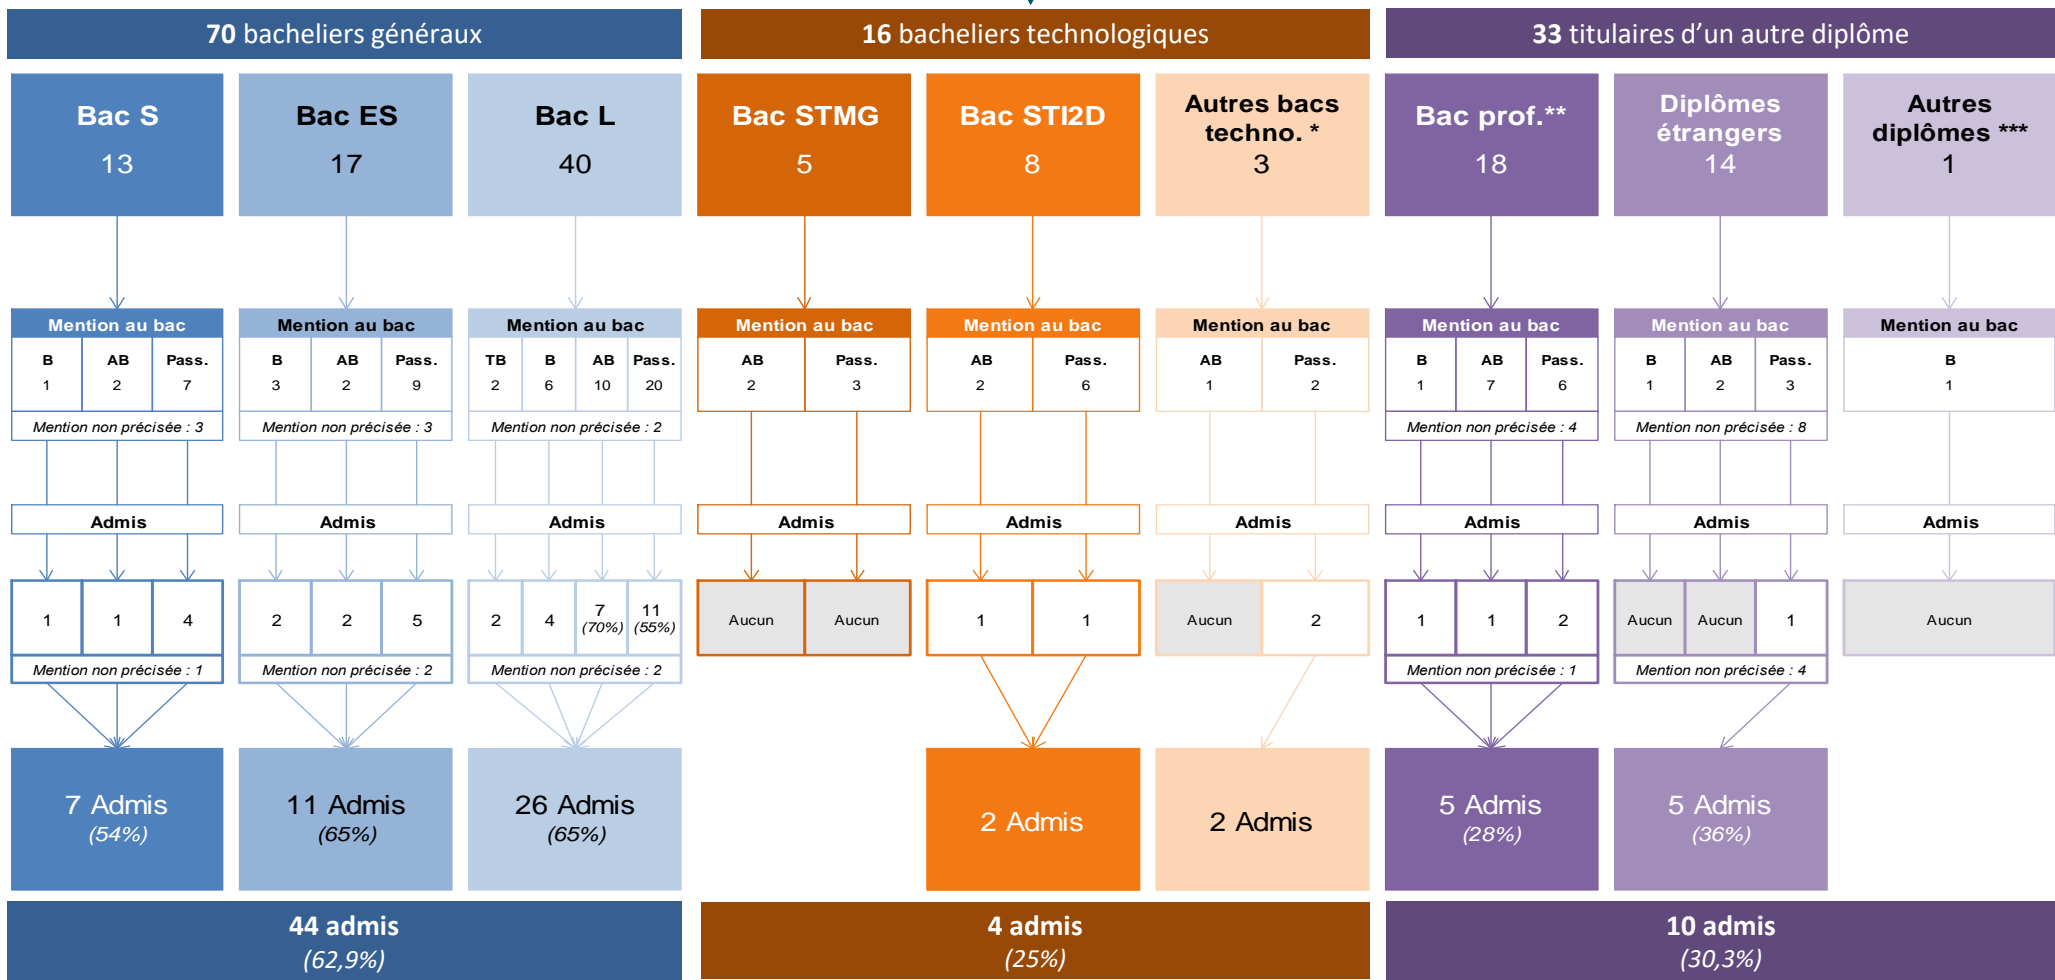

Bac technologique *

155 étudiants ayant obtenu leur baccalauréat en 2020 (néo-bacheliers)

89 admis
(57,4% des néo-bacheliers)

* 2 bacs STI2D, 1 bac STL-Tech. L
** 16 bacs prof. Industriels, 2 tertiaires, 1 agricole

Bac technologique *

119 étudiants ayant obtenu leur baccalauréat avant 2020

58 admis
(48,7% de ces étudiants)

* 1 bac STAV, 1 STD2A, 1 STL-Tech. L
** 7 bacs prof. Industriels, 10 tertiaires, 1 agricole
