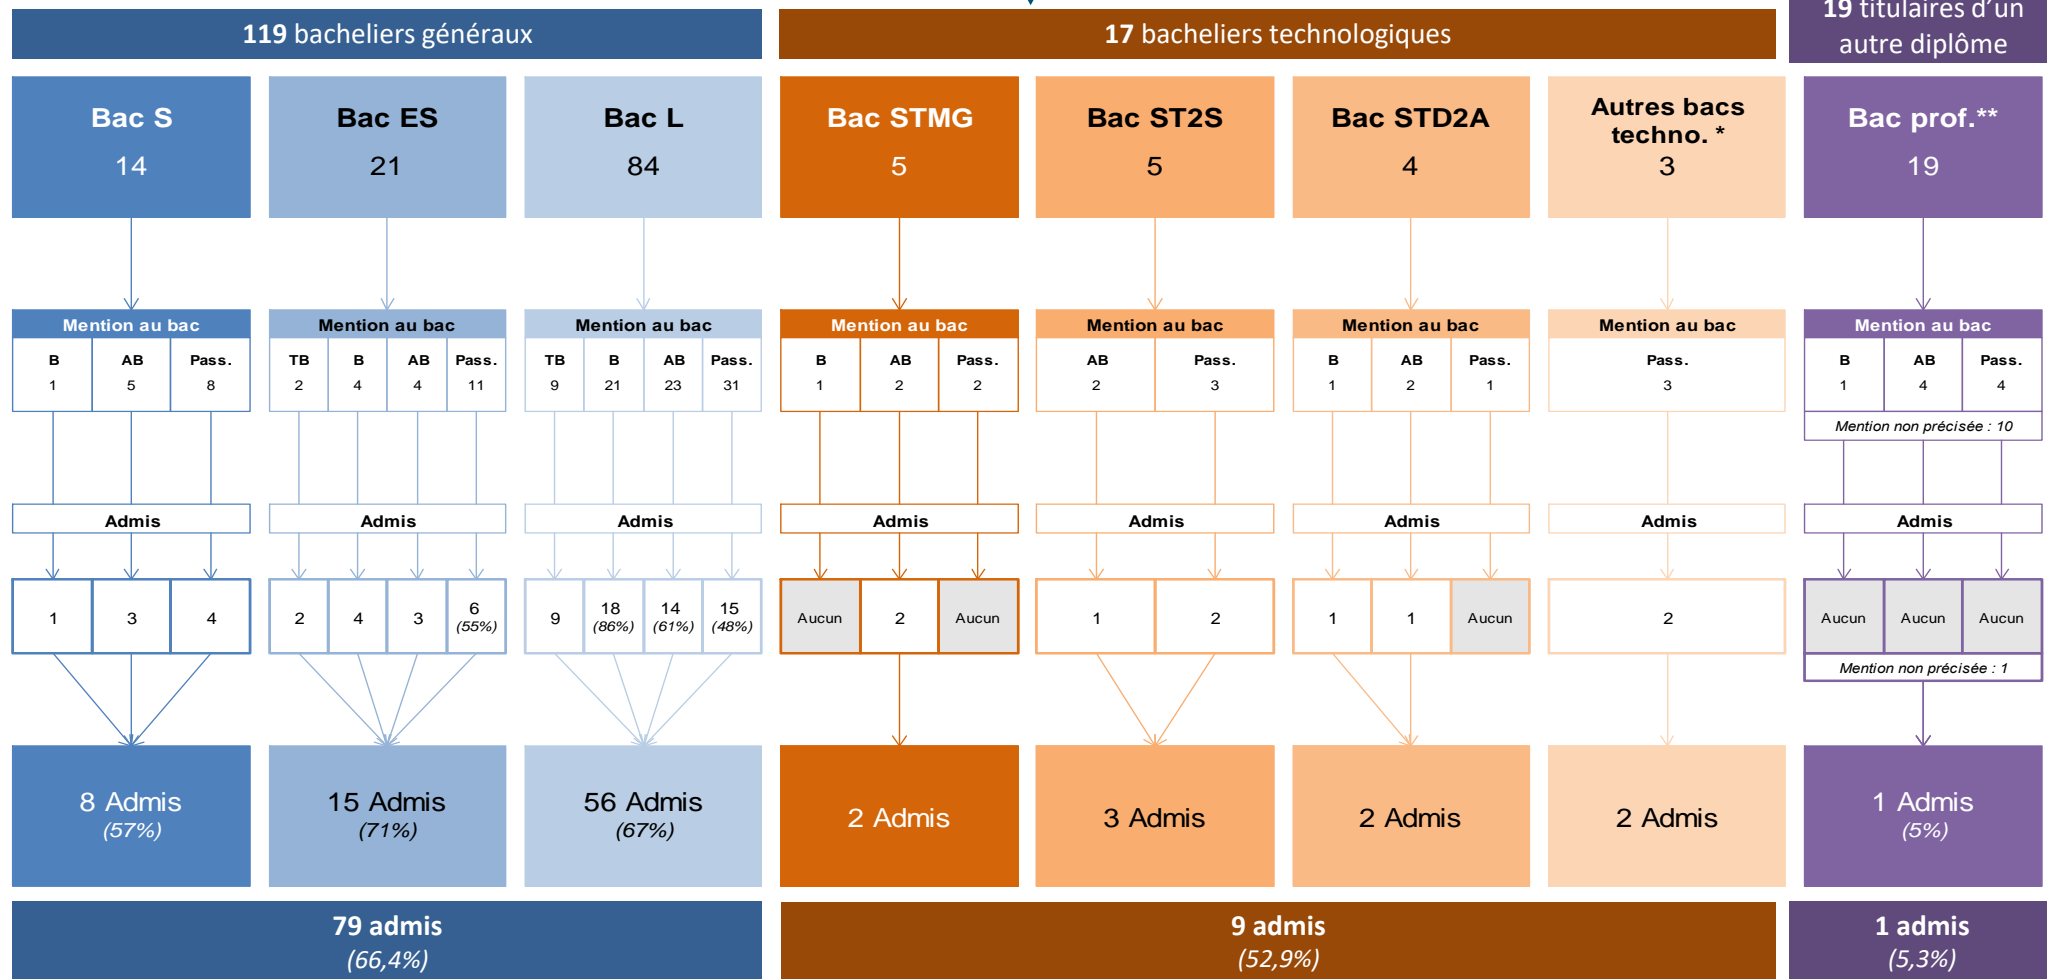

Bac technologique *

155 étudiants ayant obtenu leur baccalauréat en 2020 (néo-bacheliers)

89 admis
(57,4% des néo-bacheliers)

* 2 bacs STI2D, 1 bac STL-Tech. L
** 16 bacs prof. Industriels, 2 tertiaires, 1 agricole

Bac technologique *

119 étudiants ayant obtenu leur baccalauréat avant 2020

58 admis
(48,7% de ces étudiants)

* 1 bac STAV, 1 STD2A, 1 STL-Tech. L
** 7 bacs prof. Industriels, 10 tertiaires, 1 agricole
