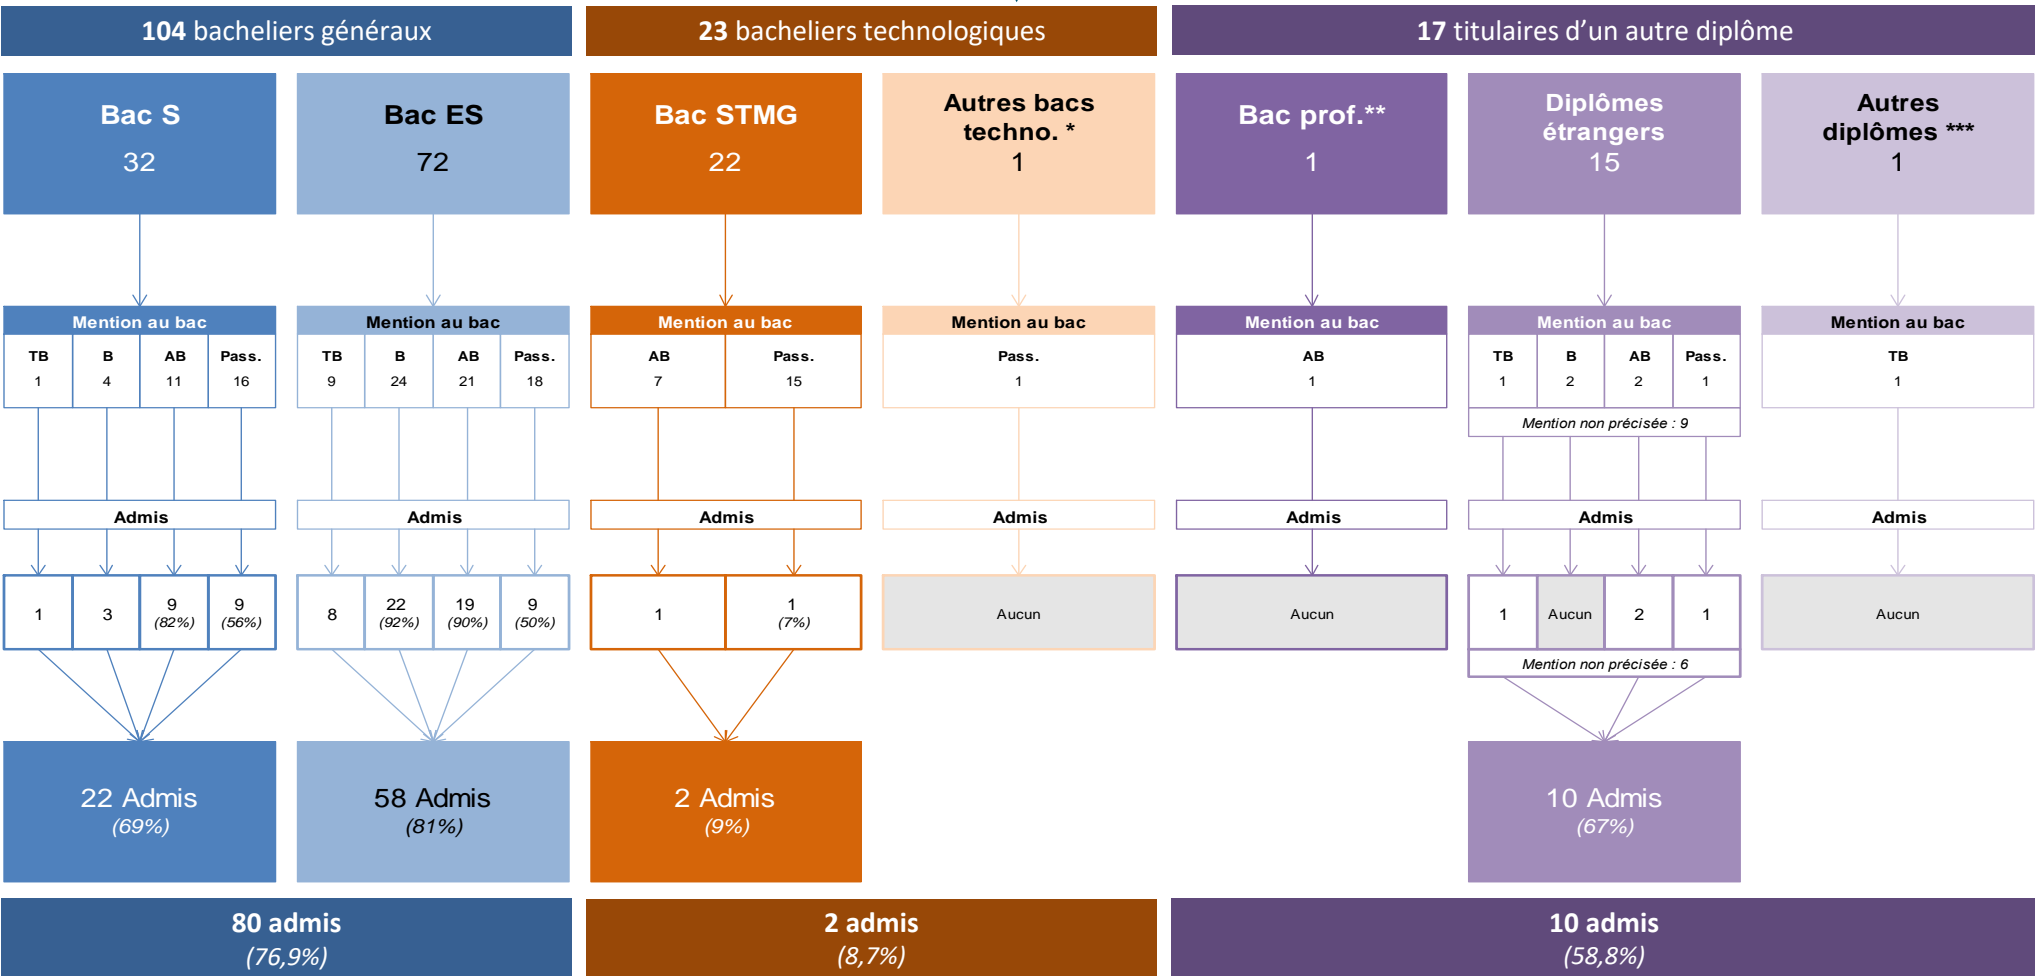

**Bac technologique \***

**144 étudiants ayant obtenu leur baccalauréat en 2020 (néo-bacheliers)**

**92 admis**  
(63,9% des néo-bacheliers)

\* 1 bac STI2D  
\*\* 1 bac prof. tertiaire  
\*\*\* 1 ESEUA

**Bac technologique \***

**100 étudiants ayant obtenu leur baccalauréat avant 2020**

**70 admis**  
(70% de ces étudiants)

\* 1 bac ST2S-Santé, 3 STI2D  
\*\* 1 bac prof. Industriel, 1 tertiaire