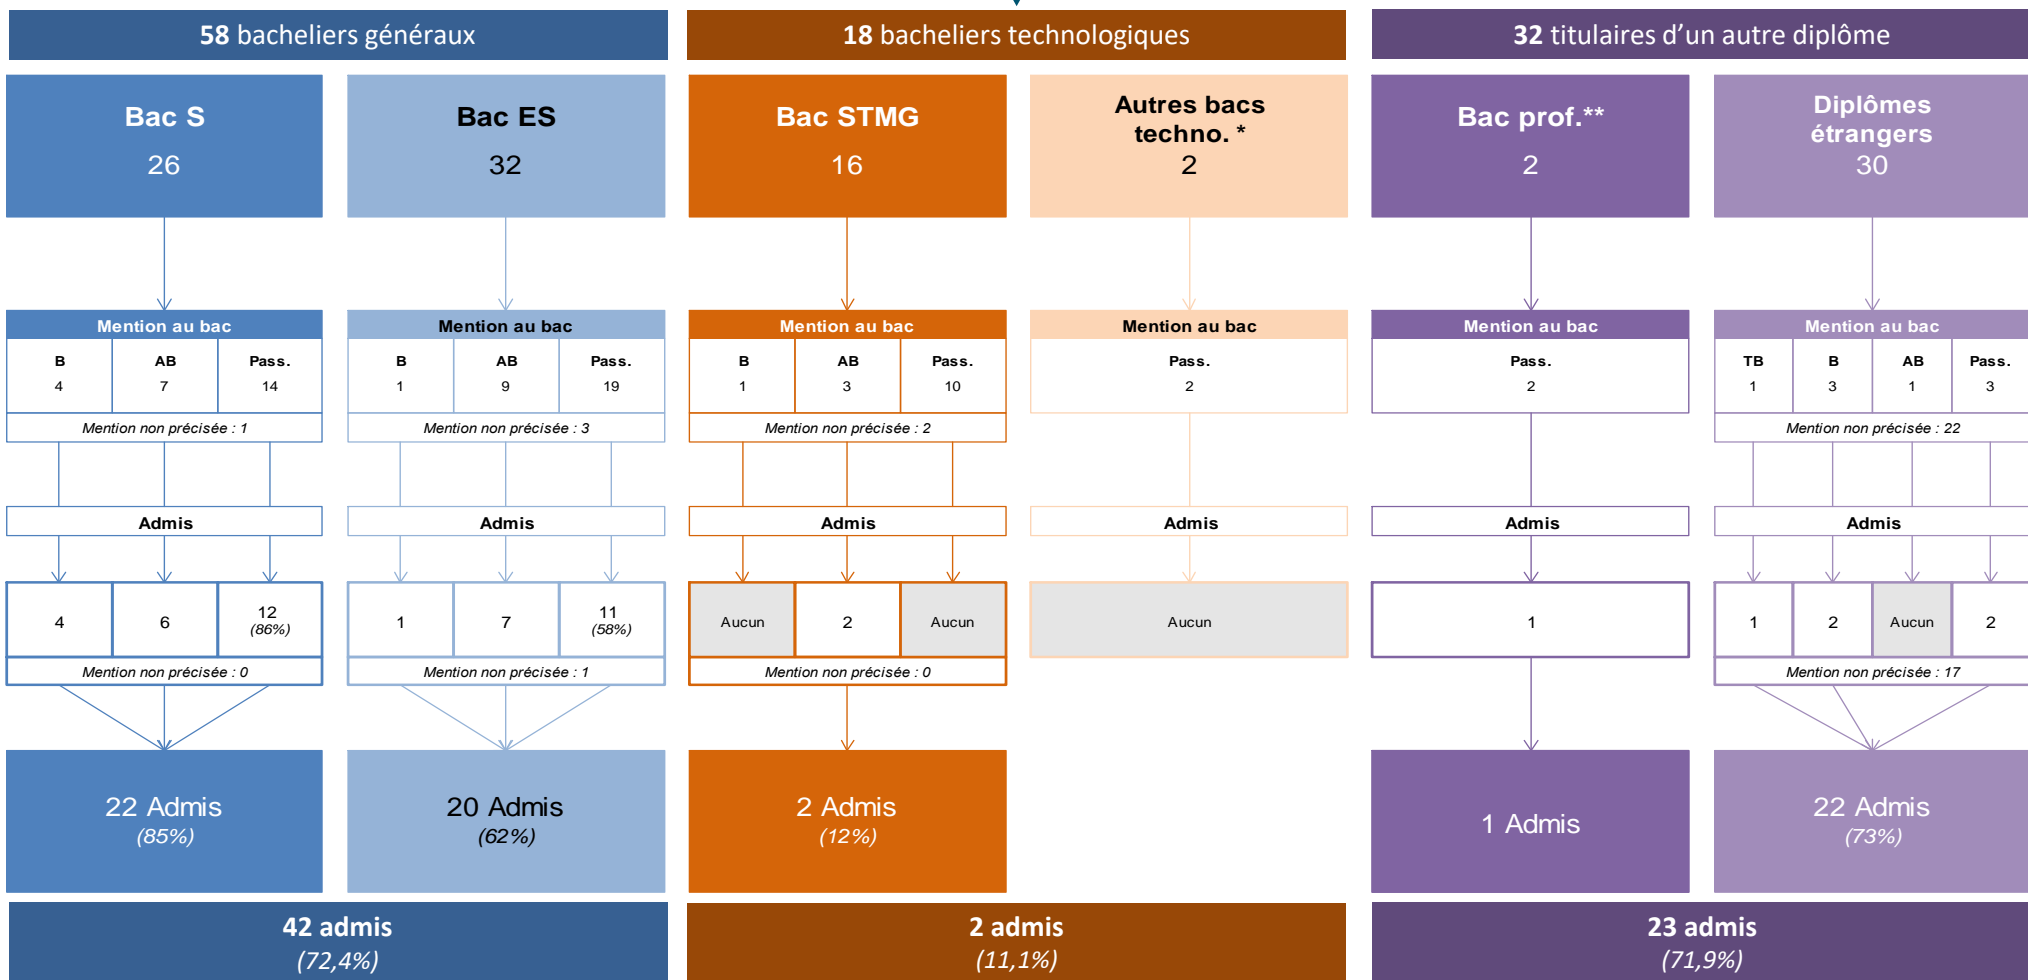

**Bac technologique \***

**220 étudiants ayant obtenu leur baccalauréat en 2020 (néo-bacheliers)**

**164 admis**  
(74,5% des néo-bacheliers)

\* 3 bacs STI2D  
\*\* 1 bac prof. industriel, 1 tertiaire

**Bac technologique \***

**108 étudiants ayant obtenu leur baccalauréat avant 2020**

**67 admis**  
(62% de ces étudiants)

\* 2 bacs STI2D  
\*\* 2 bacs prof. tertiaires