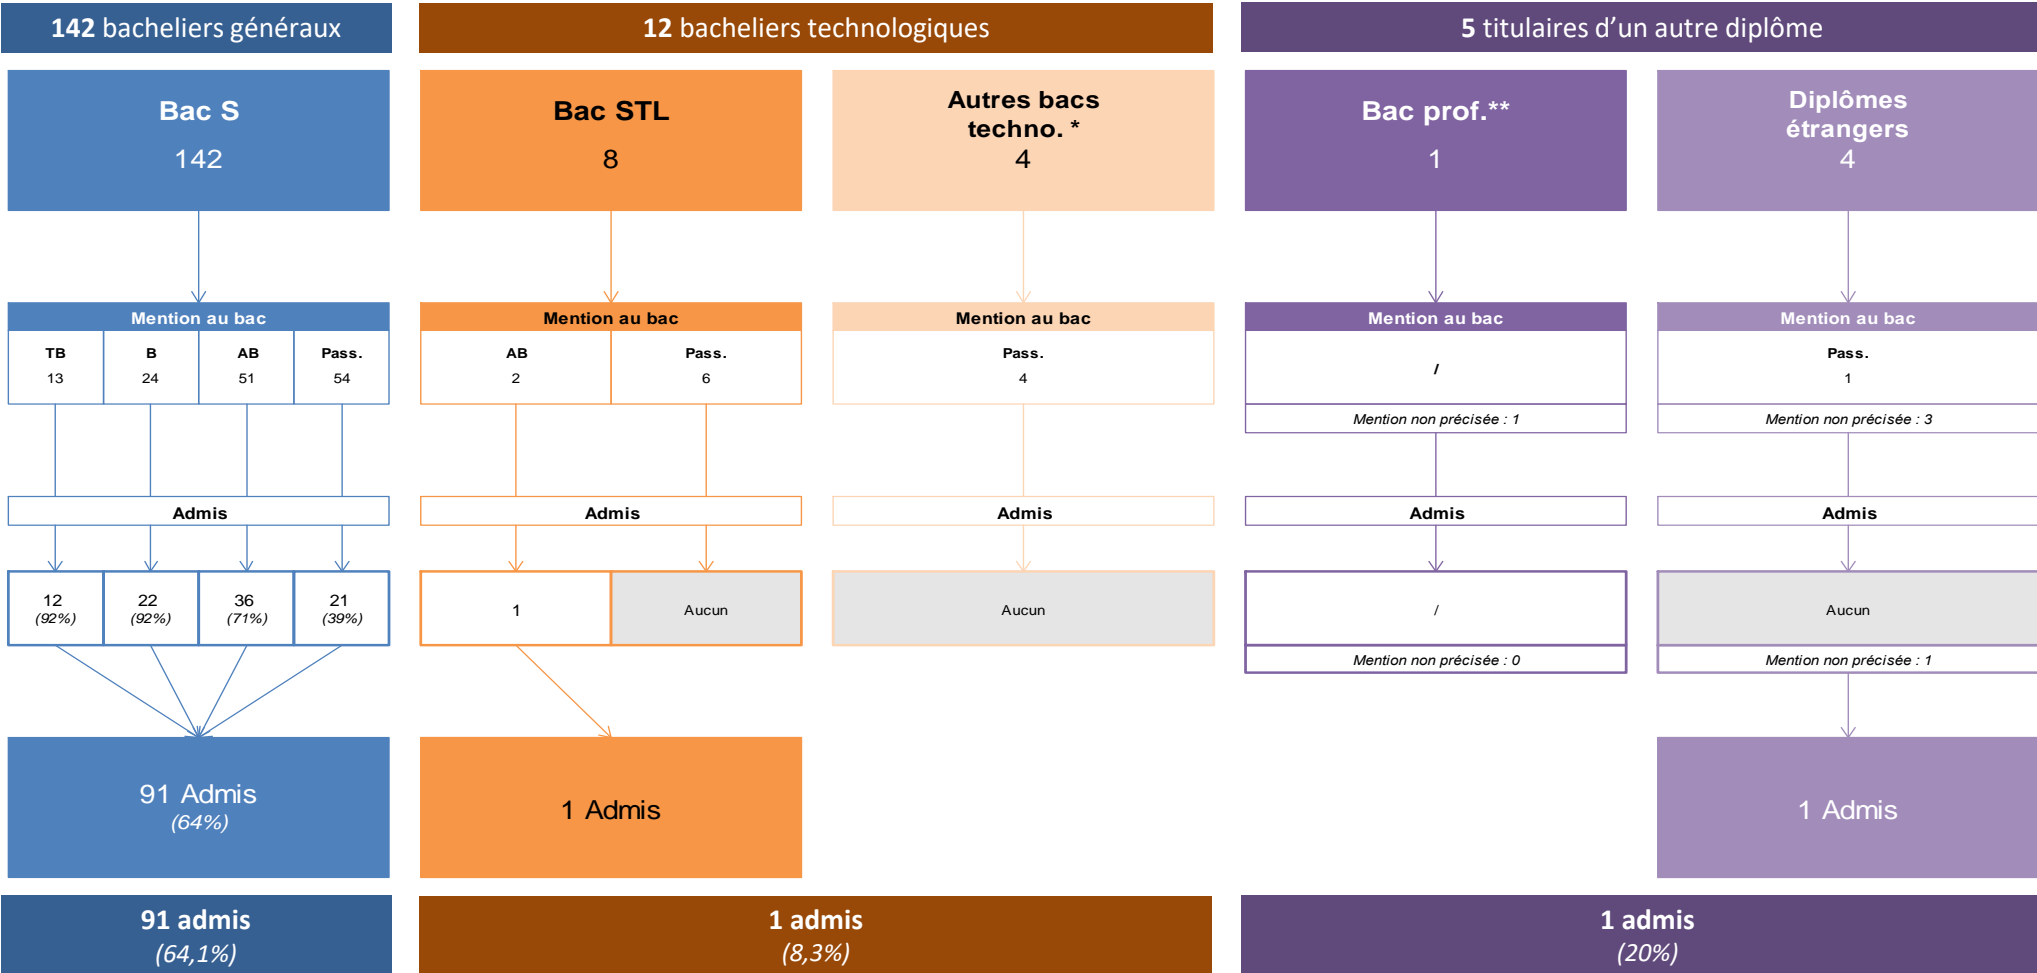

159 étudiants ayant obtenu leur baccalauréat en 2020 (néo-bacheliers)

Bac technologique *

93 admis
(58,5% des néo-bacheliers)

* 2 bacs ST2S-Santé, 1 STAV, 1 STI2D

** 1 bac prof. industriel

63 étudiants ayant obtenu leur baccalauréat avant 2020

Bac technologique *

35 admis
(55,6% de ces étudiants)

* 1 bac ST2S-Santé, 1 STAV, 1 STMG
** 2 bacs prof. industriels, 1 tertiaire