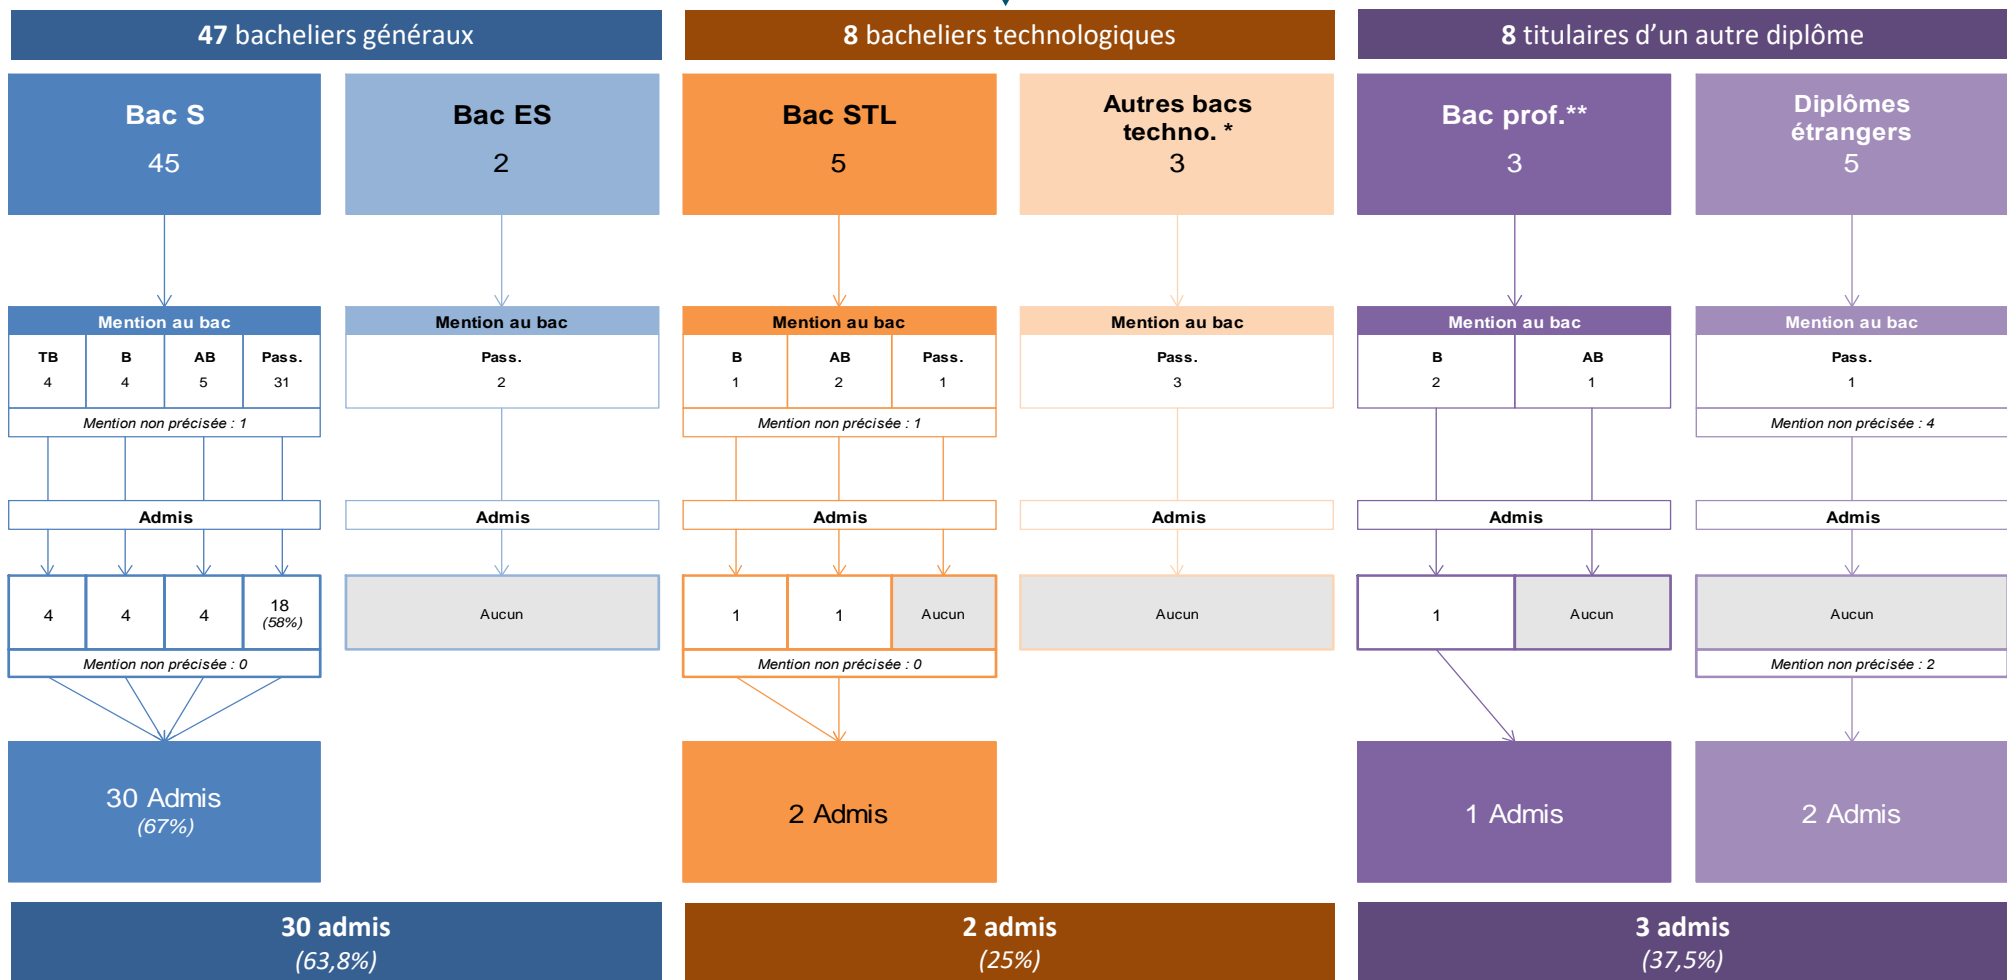

159 étudiants ayant obtenu leur baccalauréat en 2020 (néo-bacheliers)

Bac technologique *

93 admis
(58,5% des néo-bacheliers)

* 2 bacs ST2S-Santé, 1 STAV, 1 STI2D

** 1 bac prof. industriel

63 étudiants ayant obtenu leur baccalauréat avant 2020

Bac technologique *

35 admis
(55,6% de ces étudiants)

* 1 bac ST2S-Santé, 1 STAV, 1 STMG
** 2 bacs prof. industriels, 1 tertiaire